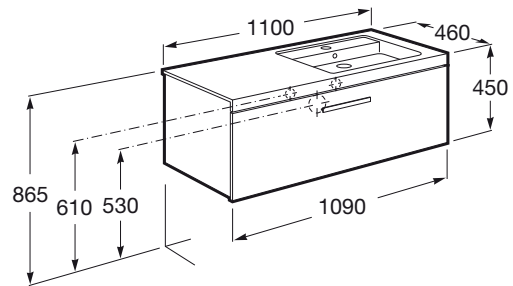

PRISMA

Unik (mueble base con un cajón y lavabo derecha)

MEDIDAS

Longitud	1100 mm
Anchura	460 mm
Altura	450 mm

COLORES Y ACABADOS

PVPR (IVA INCLUIDO)

935,33 €

DIBUJOS TÉCNICOS

CARACTERÍSTICAS

UNIK - Conjunto de mueble base y lavabo de sobremueble con cubeta a la derecha. Sifón ahorra espacio incluido. No incluye patas ni grifería.

Forma lavabo: Cuadrado

Instalación de la grifería: En el lavabo